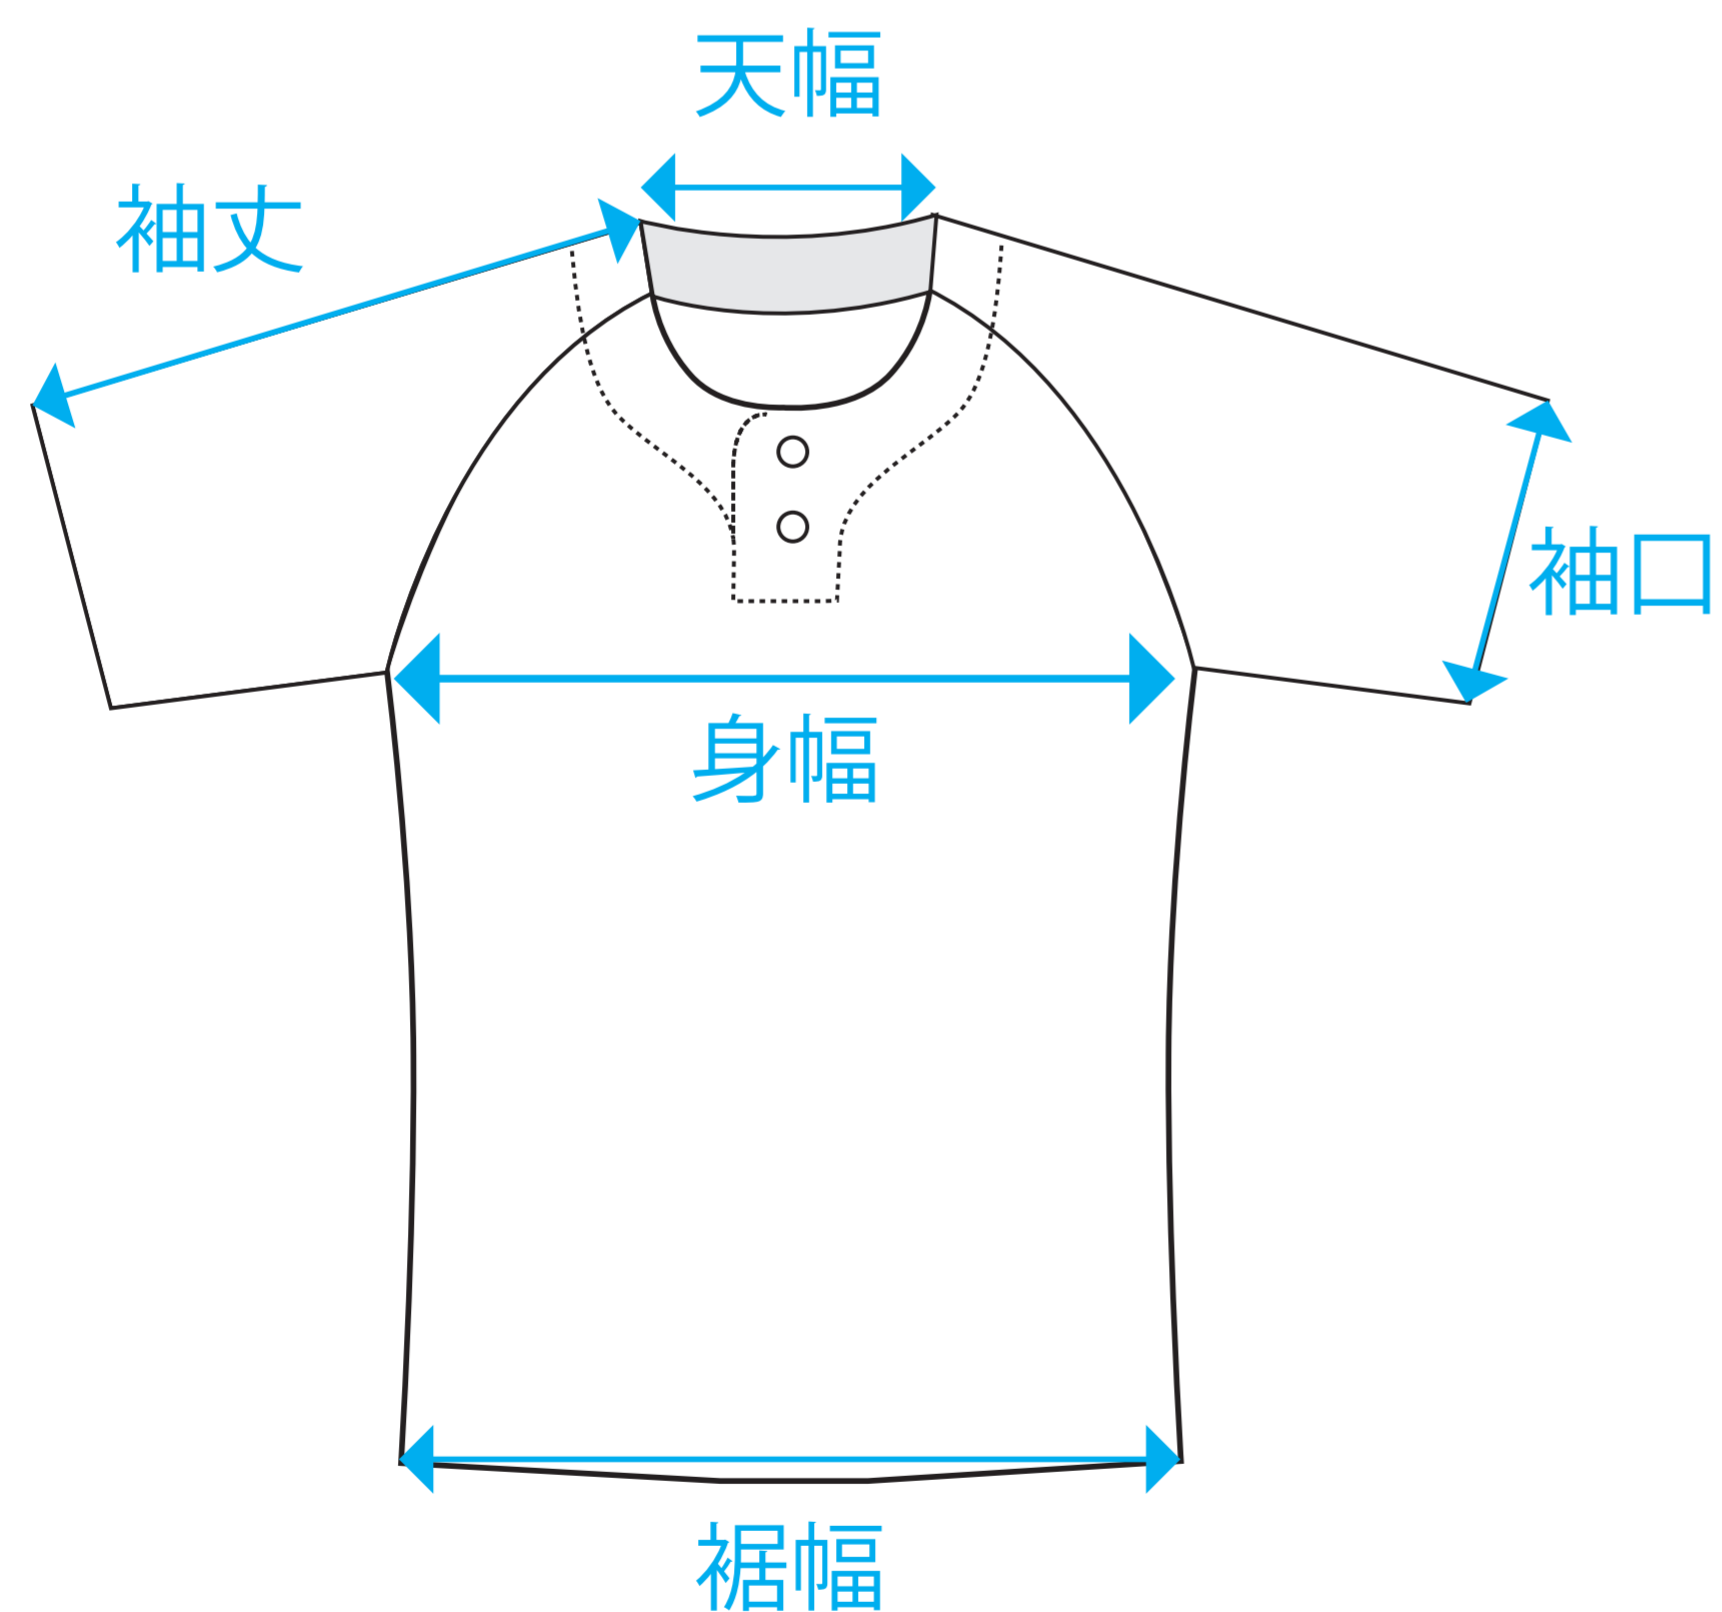

# BASEBALL UNIFORM SIZE CHART

## フルオープンシャツ

## 2ボタンシャツ

サイズ	140	150	160	S	M	L	XL	3L	4L	5L	6L
着丈 (後ろ中央)	63	67	70	73	76	79	82	85	86.5	88	89.5
身幅	46	49	52	55	57	59	61	63	65	67	69
袖丈	31	33	34	35.5	36.5	37.5	39	40	41.5	42.5	44
袖口幅	17	18	18.5	19.5	20	20.5	21.5	22	23	23.5	24.5
天幅	14	14.5	15	15.5	16	16.5	17	17.5	18	18.5	19
前さがり	11.2	11.4	11.6	11.8	12	12.2	12.4	12.6	12.8	13	13.2
裾幅	51	54	57	60	62	64	66	68	70	72	74