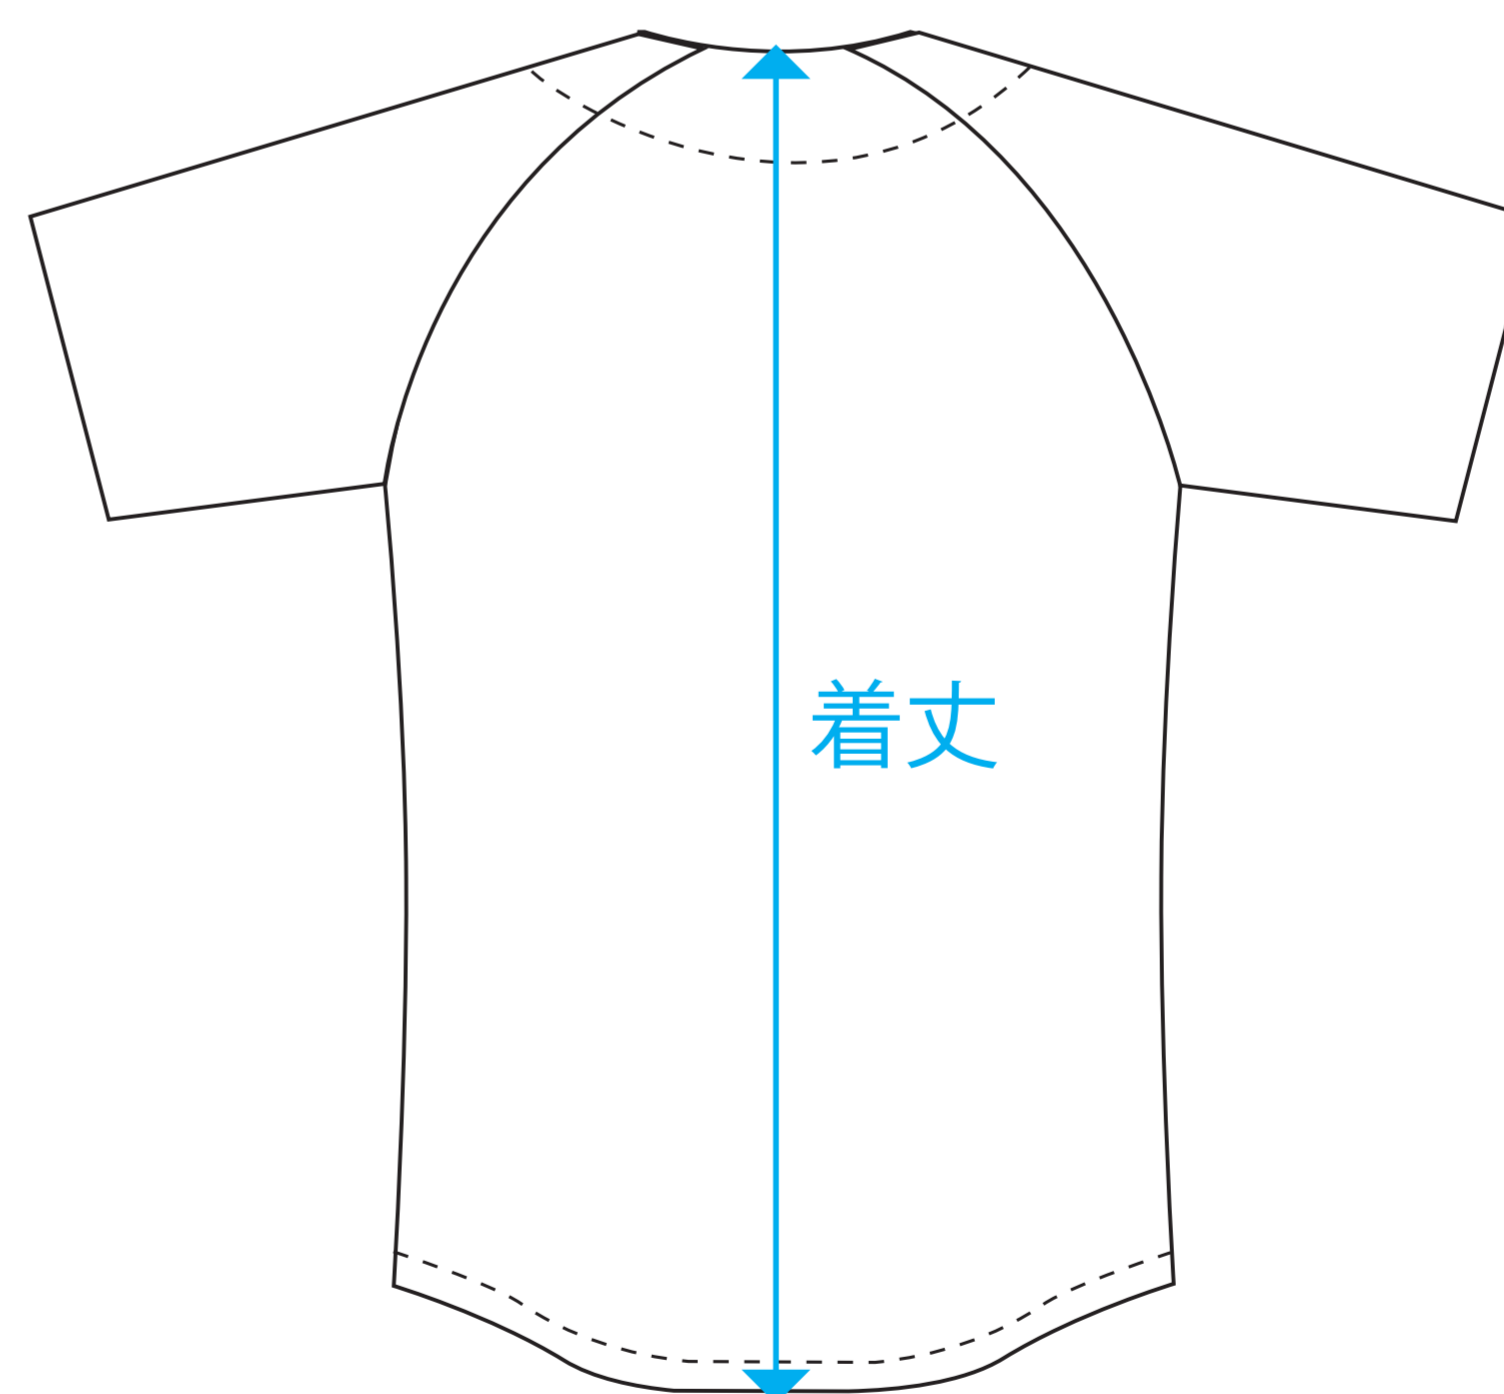

# BASEBALL UNIFORM SIZE CHART

## フルオープンシャツ

## 2ボタンシャツ

サイズ	140	150	160	S	M	L	XL	3L	4L	5L	6L
着丈 (後ろ中央)	63	67	70	73	76	79	82	85	86.5	88	89.5
身幅	46	49	52	55	57	59	61	63	65	67	69
袖丈	31	33	34	35.5	36.5	37.5	39	40	41.5	42.5	44
袖口幅	17	18	18.5	19.5	20	20.5	21.5	22	23	23.5	24.5
天幅	14	14.5	15	15.5	16	16.5	17	17.5	18	18.5	19
前さがり	11.2	11.4	11.6	11.8	12	12.2	12.4	12.6	12.8	13	13.2
裾幅	51	54	57	60	62	64	66	68	70	72	74

単位:cm