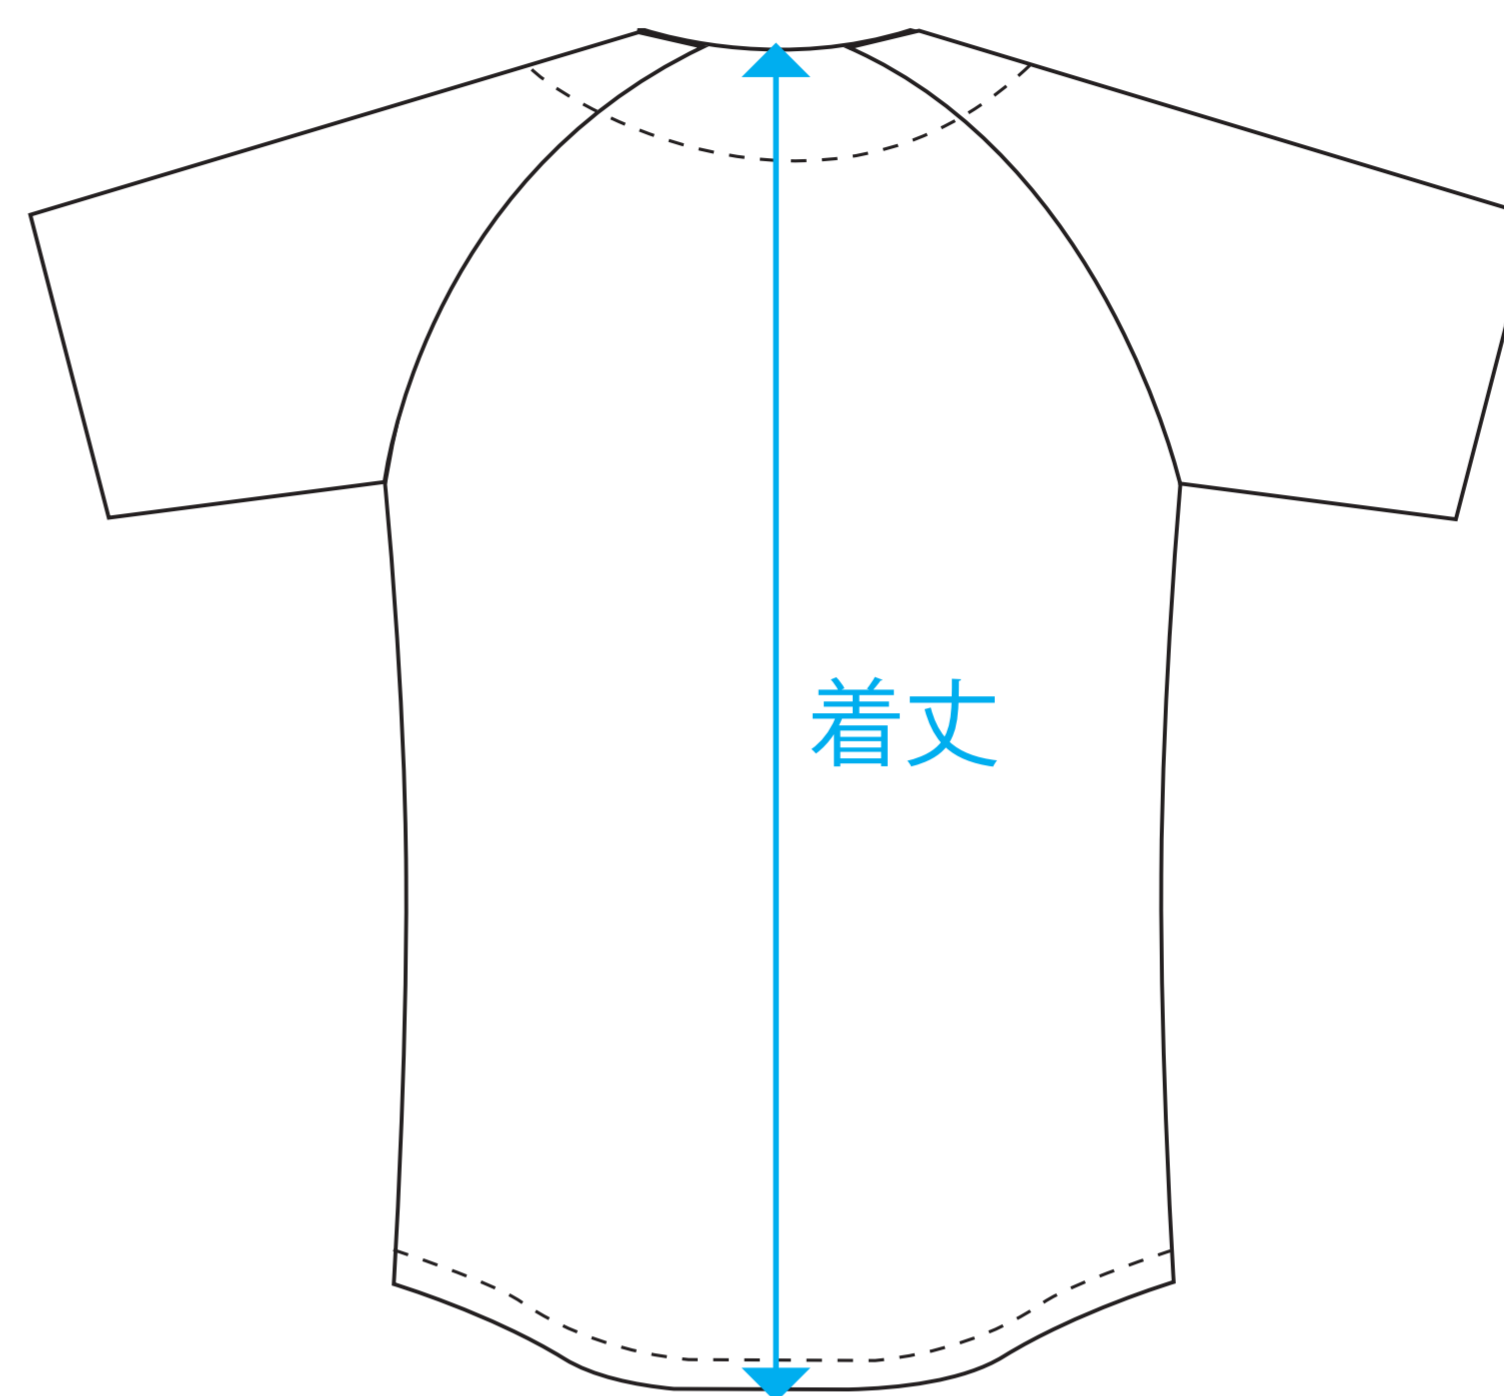

# BASEBALL UNIFORM SIZE CHART

## フルオープンシャツ

## 2ボタンシャツ

サイズ	140	150	160	S	M	L	XL	3L	4L	5L	6L
着丈 (後ろ中央)	63	67	70	73	76	79	82	85	86.5	88	89.5
身幅	46	49	52	55	57	59	61	63	65	67	69
袖丈	31	33	34	35.5	36.5	37.5	39	40	41.5	42.5	44
袖口幅	17	18	18.5	19.5	20	20.5	21.5	22	23	23.5	24.5
天幅	14	14.5	15	15.5	16	16.5	17	17.5	18	18.5	19
前さがり	11.2	11.4	11.6	11.8	12	12.2	12.4	12.6	12.8	13	13.2
裾幅	51	54	57	60	62	64	66	68	70	72	74

単位:cm