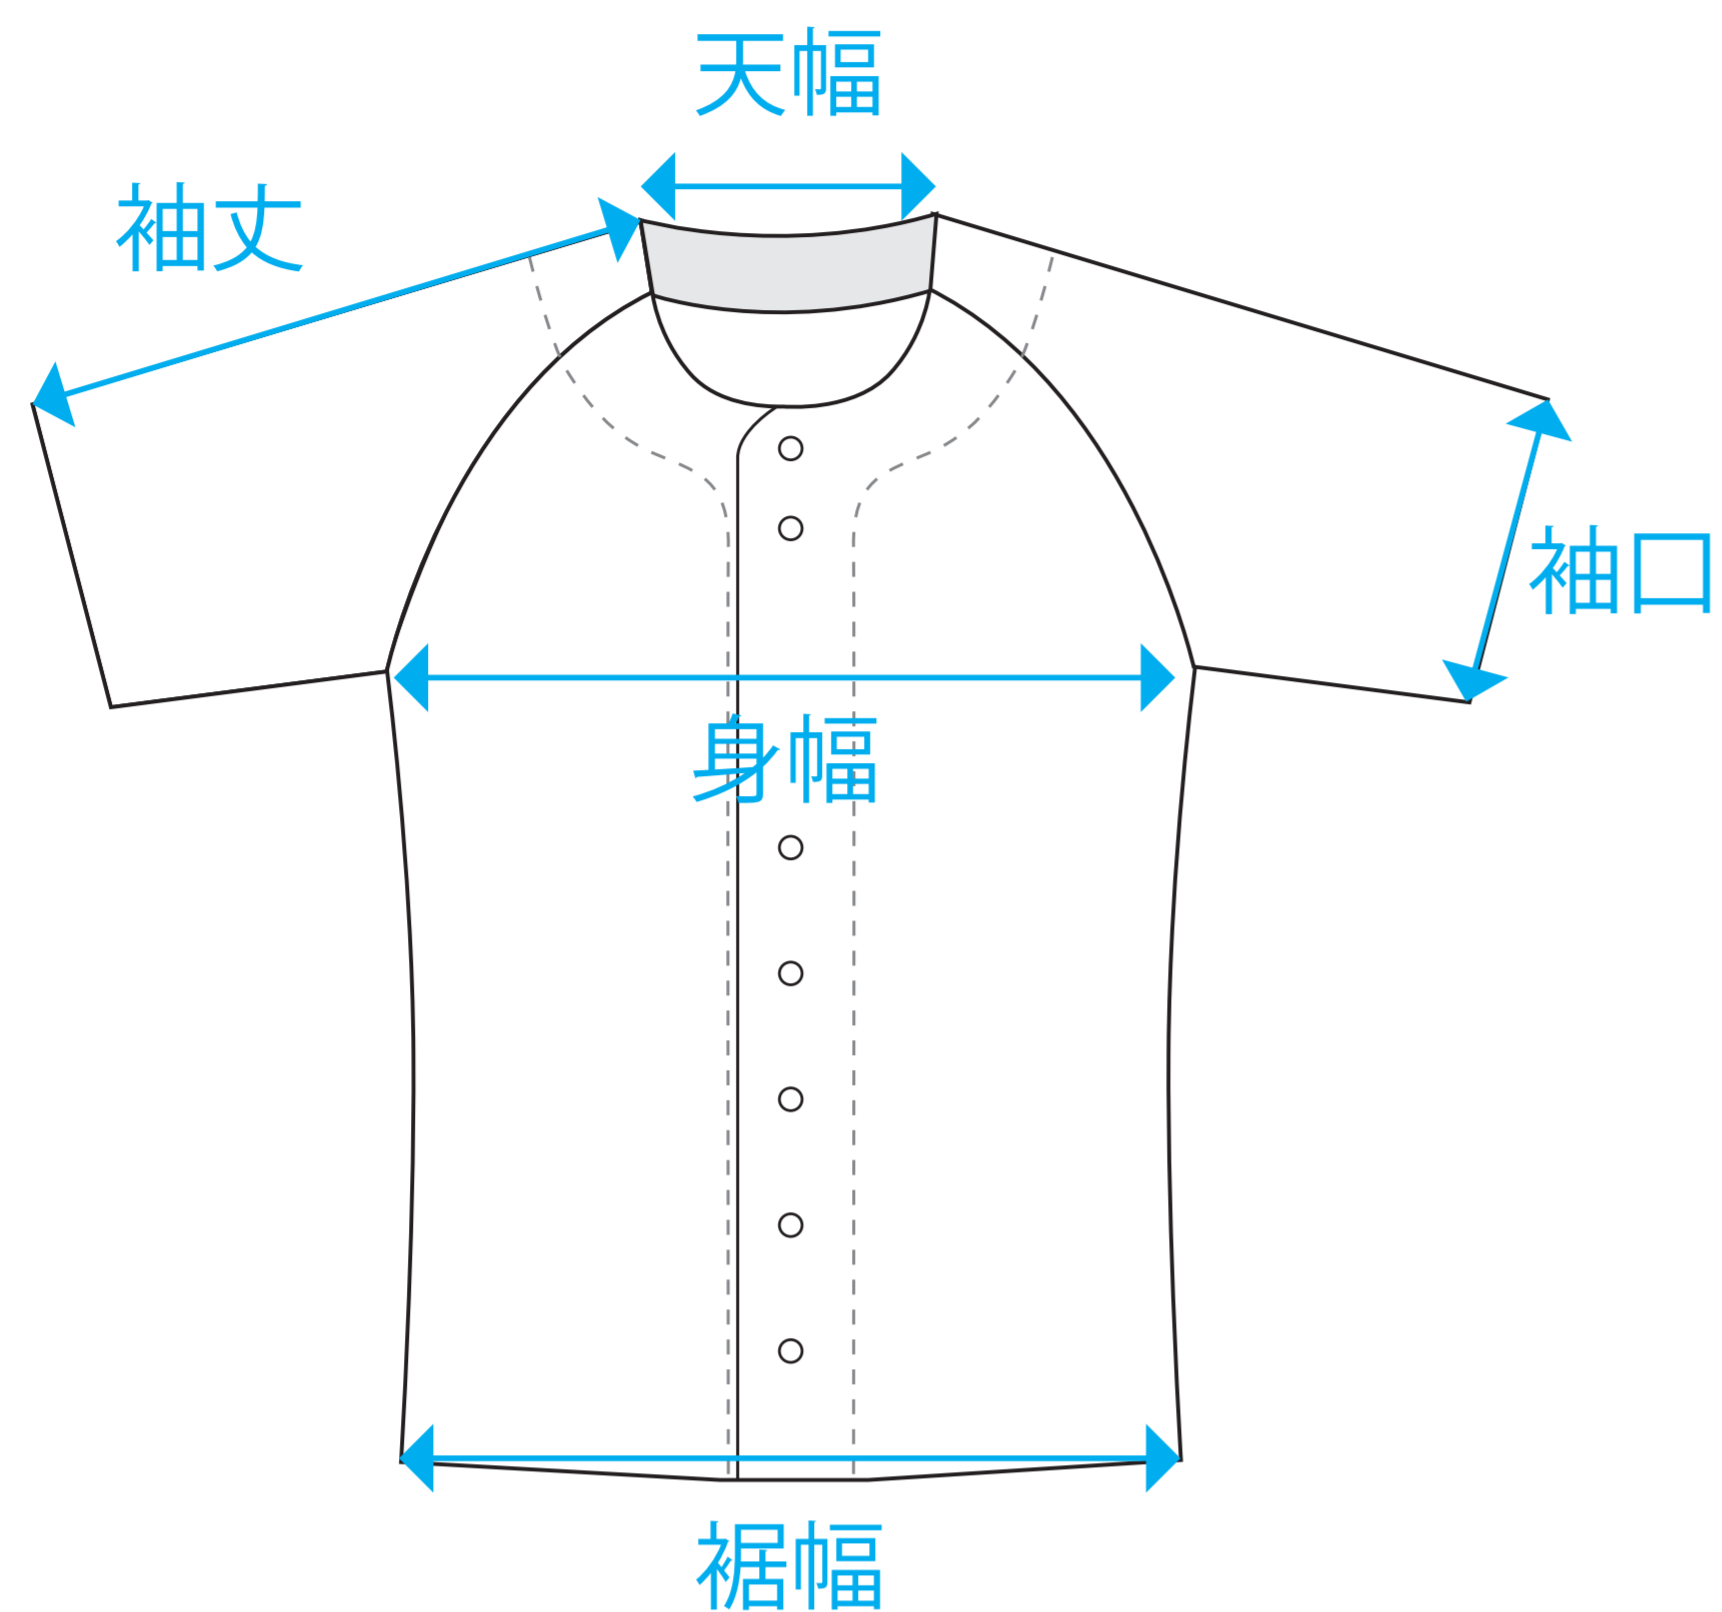

# BASEBALL UNIFORM SIZE CHART

## フルオープンシャツ

## 2ボタンシャツ

サイズ	140	150	160	S	M	L	XL	3L	4L	5L	6L
着丈 (後ろ中央)	63	67	70	73	76	79	82	85	86.5	88	89.5
身幅	46	49	52	55	57	59	61	63	65	67	69
袖丈	31	33	34	35.5	36.5	37.5	39	40	41.5	42.5	44
袖口幅	17	18	18.5	19.5	20	20.5	21.5	22	23	23.5	24.5
天幅	14	14.5	15	15.5	16	16.5	17	17.5	18	18.5	19
前さがり	11.2	11.4	11.6	11.8	12	12.2	12.4	12.6	12.8	13	13.2
裾幅	51	54	57	60	62	64	66	68	70	72	74

単位:cm